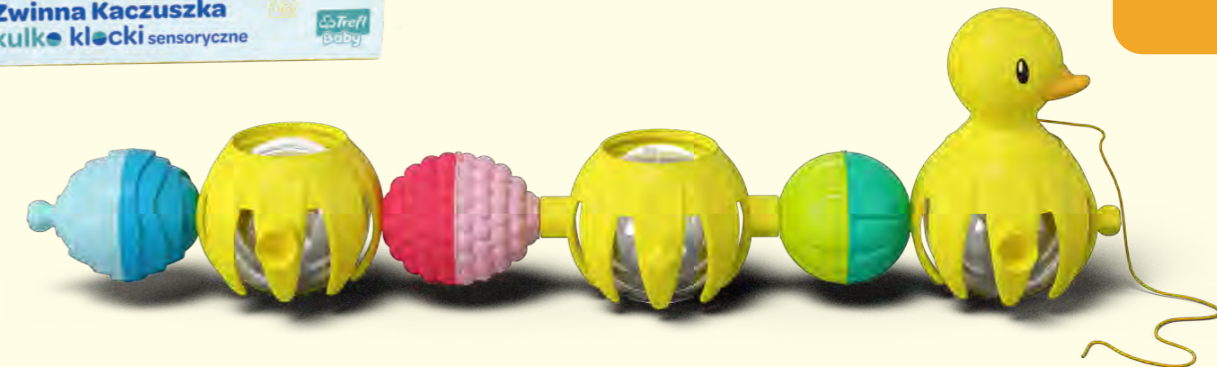

Kulko-klocki zwierzątka farma

NOWOŚĆ

Nowe kulko-klocki przedstawiające zwierzątka prosto z wiejskiej farmy, przeznaczone dla niemowląt od 10. miesiąca życia. Wspierają prawidłowy rozwój i zapewniają wiele możliwości zabawy! Powstały, aby krok po kroku rozwijać umiejętności motoryczne i zdolności poznawcze dziecka w zgodzie z jego naturalnym rytmem.

Zestaw prezentowy kulko-klocków zwierzątka farma
10-36 mc - 25 elementów

Zestawy kulko-klocków

61077

Zestaw kulko-klocków
10-36 mc - 12 elementów

61078

Zestaw kulko-klocków
10-36 mc - 24 elementy

61079

Zestaw kulko-klocków
10-36 mc - 30 elementów

61080

Zestaw kulko-klocków
10-36 mc - 36 elementów

61461

Zestaw kulko-klocków
10-36 mc - 48 elementów

Zwinna kaczuszka

Zabawka daje możliwość ćwiczenia ruchów obrotowych nadgarstka, rozwija chwyt pęsetkowy oraz wspiera ćwiczenie koordynacji wzrokowo-ruchowej dziecka.

Zwinna Kacuszka umożliwia łączenie różnych kulko-klocków, a także dowolny sposób składania elementów. Posiada sznureczek do ciągnięcia.

61680

Zwinna kacuszka
20-48 mc - 10 elementów

Miksuj i buduj
po swojemu !